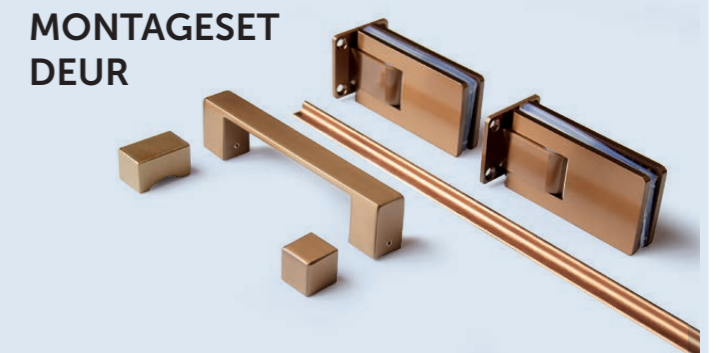

Montageset: R-MS-2120-YT

Hoekprofiel: R-RP-200-GS-YT

Black Chrome

Montageset: R-MS-2120-BCH

Hoekprofiel: R-RP-200-GS-BCH

Chrome

Montageset: R-MS-2120-CH

Hoekprofiel: R-RP-200-GS-CH

Brushed Yellow Titanium

Montageset: R-MS-2120-BYT

Hoekprofiel: R-RP-200-GS-BYT

LAGO

MONTAGESET ZIJWAND

MONTAGESET DEUR

Montagesets verkrijgbaar in 9 kleuren

NISDEUR