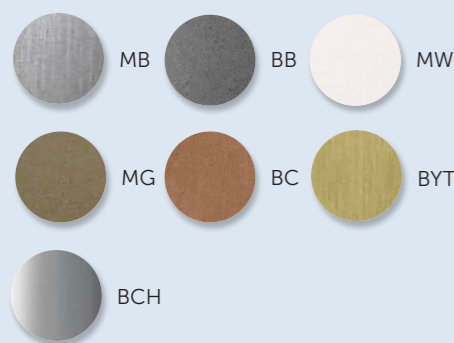

Artikelcode front MB	Form./cm
R-MB-C80D-FFF	80 x 200
R-MB-C90D-FFF	90 x 200
R-MB-C100D-FFF	100 x 200

Art. code zijwand MB	Form./cm
R-MB-2120-90-FFF	90 x 200
R-MB-2120-100-FFF	100 x 200
R-MB-2120-120-FFF	120 x 200

Artikelcode MB	Formaat/cm
R-MB-2120-90-FFF	90 x 200
R-MB-2120-100-FFF	100 x 200
R-MB-2120-120-FFF	120 x 200

Industriële vormgeving voor een robuust en modern uiterlijk.

- Voorzien van NANO coating
- Links/ rechts monteerbaar
- 8 mm veiligheidsglas