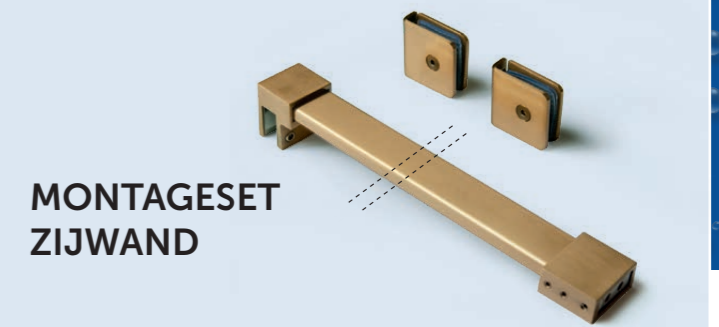

Montageset: R-MS-2120-YT

Hoekprofiel: R-RP-200-GS-YT

Black Chrome

Montageset: R-MS-2120-BCH

Hoekprofiel: R-RP-200-GS-BCH

Chrome

Montageset: R-MS-2120-CH

Hoekprofiel: R-RP-200-GS-CH

Brushed Yellow Titanium

Montageset: R-MS-2120-BYT

Hoekprofiel: R-RP-200-GS-BYT

LAGO

MONTAGESET ZIJWAND

MONTAGESET DEUR

Montagesets verkrijgbaar in 9 kleuren

NISDEUR