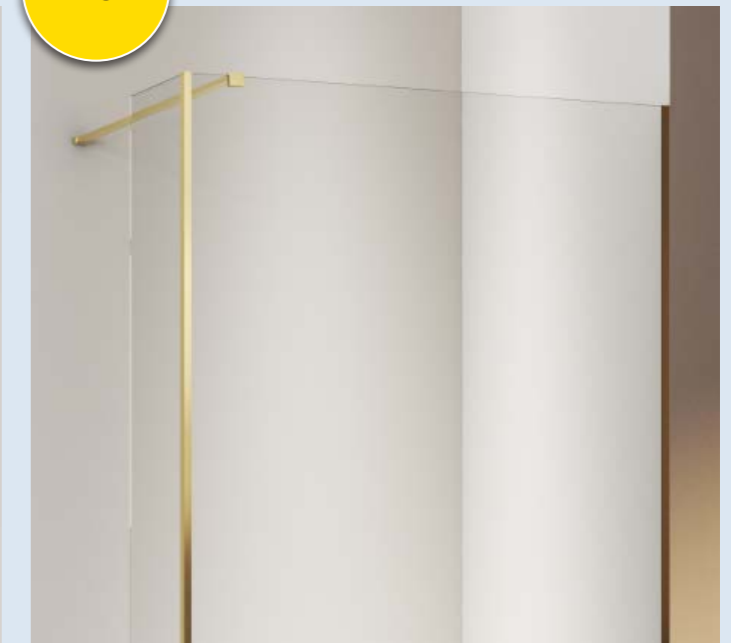

SMART HOEKPROFIEL

NIEUW

Door het gebruik van een optioneel hoekprofiel in kleur is de Smart wand uit te breiden en worden de mogelijke doucheopstellingen eindeloos.

Matt Brushed

Montageset: R-MS-2120-MB

Hoekprofiel: R-RP-200-GS-MB

Brushed Copper

Montageset: -MS-2120-BC

Hoekprofiel: R-RP-200-GS-BC

Black Brushed

Montageset: R-MS-2120-BB

Hoekprofiel: R-RP-200-GS-BB

Matt Black

Montageset: R-MS-2120-BE

Hoekprofiel: R-RP-200-GS-BE

Matt White

Montageset: R-MS-2120-MW

Hoekprofiel: R-RP-200-GS-MW

Matt Green

Montageset: R-MS-2120-MG

Hoekprofiel: R-RP-200-GS-MG

Yellow Titanium

Montageset: R-MS-2120-YT

Hoekprofiel: R-RP-200-GS-YT

Black Chrome

Montageset: R-MS-2120-BCH

Hoekprofiel: R-RP-200-GS-BCH

Chrome

Montageset: R-MS-2120-CH

Hoekprofiel: R-RP-200-GS-CH

Brushed Yellow Titanium

Montageset: R-MS-2120-BYT

Hoekprofiel: R-RP-200-GS-BYT